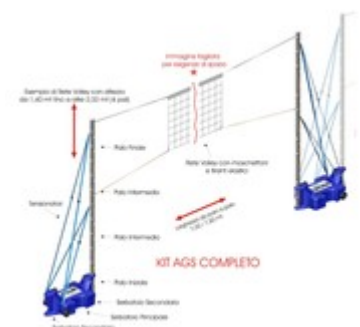

V.501.04 - vedi prodotto
KIT MINIVOLLEY AGS
KIT 262,00 €