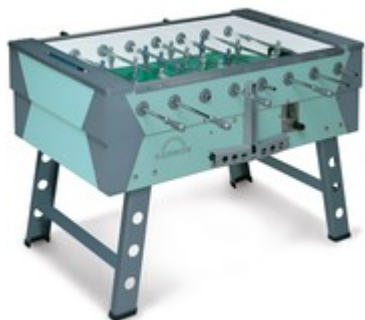

FS.01TC - [vedi prodotto](#)
Telo proteggi calc...
cad. 33,81 €

FS.1670 - [vedi prodotto](#)
Calciobalilla Rai...
cad. 852,02 €