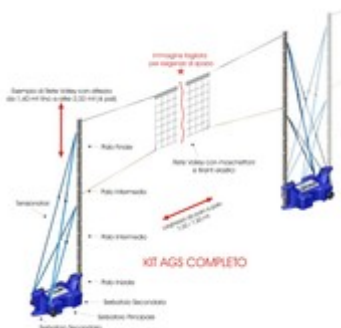

V.501.04 - [vedi prodotto](#)
KIT MINIVOLLEY AGS
KIT 262,00 €